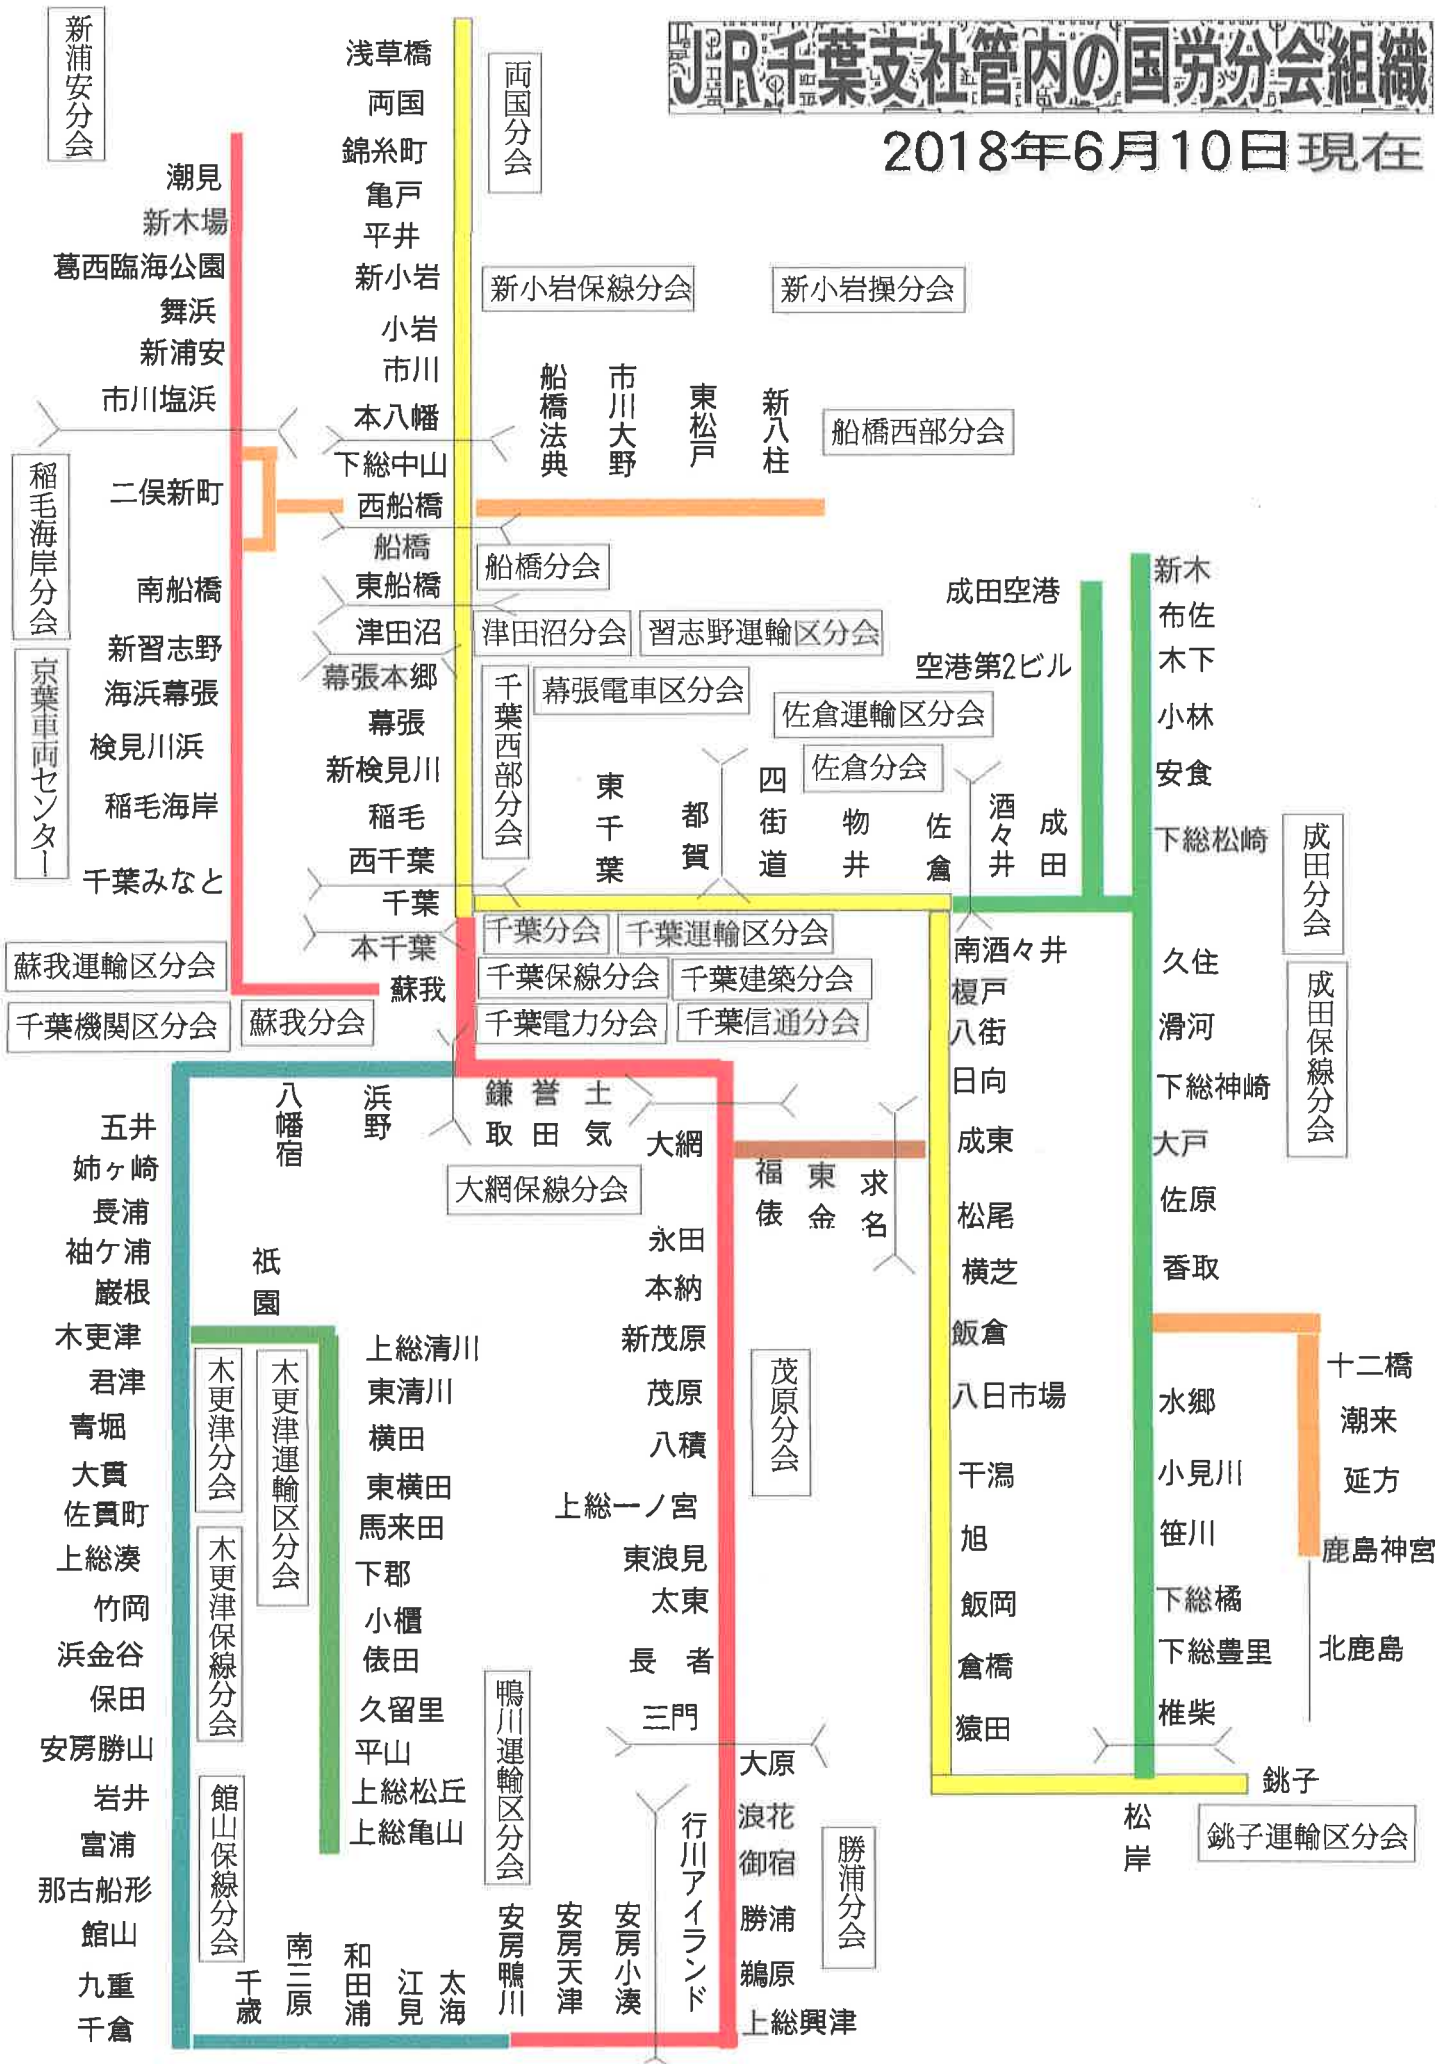

JR千葉支社管内の国労分会組織

2018年6月10日現在

JR千葉支社管内の国労分会組織

2020年12月7日現在